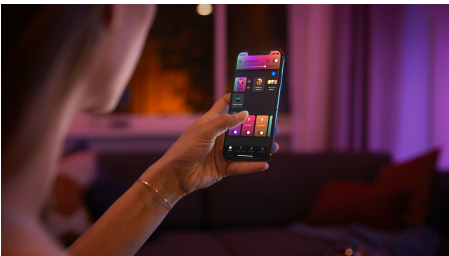

Semplice illuminazione intelligente

Un solo apparecchio che consente di ottenere un'illuminazione sia funzionale che d'atmosfera. La lampada Centris bianca è dotata di una plafoniera fissa e quattro faretto che possono essere inclinati singolarmente. Imposta ciascuna luce dell'apparecchio su uno dei numerosi colori disponibili per un'atmosfera davvero unica.

Infinite possibilità

- Combina in un unico apparecchio illuminazione funzionale e di atmosfera

Semplice illuminazione intelligente

- Controlla fino a 10 luci in una volta sola con l'app Bluetooth
- Controlla le luci con la tua voce*
- Crea un'esperienza luminosa personalizzata con soluzioni colorate e intelligenti
- Crea l'atmosfera giusta con luci bianche calde o fredde
- Ottieni le ricette luminose perfette per le tue attività quotidiane
- Sblocca tutte le funzionalità di illuminazione intelligente con il Bridge Hue

In evidenza

Combina in un unico apparecchio illuminazione funzionale e di atmosfera

Philips Hue Centris integra funzionalità ed estetica in una lampada da soffitto combinando illuminazione centrale e faretto orientabili individualmente, per mettere in risalto zone diverse di una stanza. Imposta Centris su uno dei numerosi colori disponibili o su una qualsiasi gradazione di luce bianca calda o fredda. In alternativa, puoi impostare ciascun faretto della lampada su una tonalità personalizzata ottenendo un look più vivace.

Controlla fino a 10 luci in una volta sola con l'app Bluetooth

Con l'app Bluetooth di Hue puoi controllare le luci intelligenti all'interno di una stanza. Aggiungi fino a 10 luci intelligenti e controllale con facilità dal tuo dispositivo mobile.