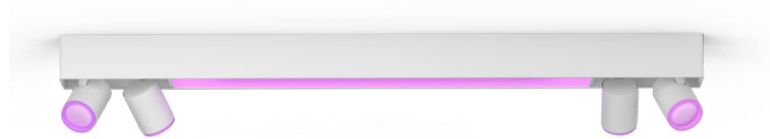

PHILIPS

Set 4 faretto a
soffitto Centris

Hue White and Color
Ambiance

LED integrato

Controllo Bluetooth mediante
app

Controllo vocale o mediante
app*

Aggiungi il Bridge Hue per
sbloccare altre funzionalità

50607/31/P7

Semplice illuminazione intelligente

Un solo apparecchio che consente di ottenere un'illuminazione sia funzionale che d'atmosfera. La lampada Centris bianca è dotata di una plafoniera fissa e quattro faretto che possono essere inclinati singolarmente. Imposta ciascuna luce dell'apparecchio su uno dei numerosi colori disponibili per un'atmosfera davvero unica.

In evidenza

Combina in un unico apparecchio illuminazione funzionale e di atmosfera

Philips Hue Centris integra funzionalità ed estetica in una lampada da soffitto combinando illuminazione centrale e faretto orientabili individualmente, per mettere in risalto zone diverse di una stanza. Imposta Centris su uno dei numerosi colori disponibili o su una qualsiasi gradazione di luce bianca calda o fredda. In alternativa, puoi impostare ciascun faretto della lampada su una tonalità personalizzata ottenendo un look più vivace.

di movimento o gli interruttori intelligenti.

Specifiche

Aspetto e finitura

- Colore: bianco
- Materiale: metallo

Funzionalità aggiuntiva/accessorio incluso

- 4 ricette luminose: Sì
- Luce spot regolabile: Sì
- Intensità regolabile con app Hue e interruttore: Sì
- LED integrato: Sì
- Perfetta per creare atmosfera: Sì
- Aggiornabile con Hue Bridge Philips: Sì
- Connessione ZigBee Light: Sì