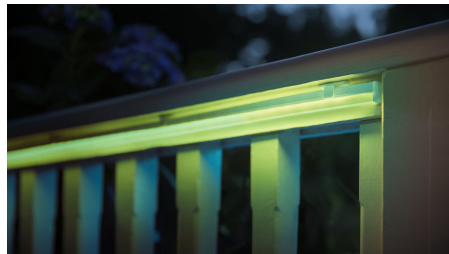

Possibilità illimitate

Personalizza il tuo spazio esterno con una lightstrip da esterni Philips Hue. Con la sua luce perfettamente diffusa, la striscia LED flessibile per esterni è l'ideale per l'illuminazione diretta e indiretta.

Abbellisci il tuo giardino

Dona al giardino lo stesso splendore della casa. Con oltre 16 milioni di colori e 50.000 sfumature di luce bianca calda e fredda, puoi decorare gli esterni come gli interni, per illuminare un vialetto o mettere in risalto la parte preferita del patio.

Lightstrip resistente alle intemperie

La lightstrip esterna resiste a tutte le condizioni atmosferiche, da piccole piogge ad acquazzoni che durano ore.

Lightstrip flessibile

Completamente flessibile, la lightstrip da esterni si lascia modellare e piegare per illuminare come vuoi tu. Traccia un sinuoso percorso in giardino, o lasciala serpeggiare su una parete o colonna: con le clip e viti incluse, puoi installarla ovunque.

Perfettamente uniforme e diffusa

La striscia di luci da esterni Philips Hue dispone di un rivestimento speciale che diffonde o sparge la luce bianca o colorata emessa. Che tu stia usando la striscia per l'illuminazione diretta o indiretta, non c'è bisogno di nascondersela: vedrai solo pura luce.