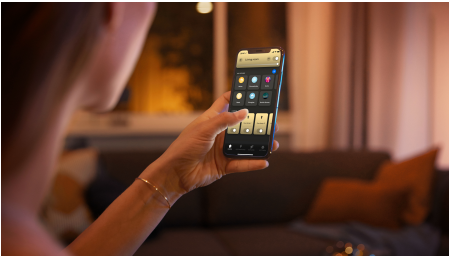

Easy smart lighting

Suitable for most light fixtures, these two E27 smart LED bulbs offer cool light, warm light, and all the shades in between as well as instant wireless dimming.

Semplice illuminazione intelligente

- Controlla fino a 10 luci in una volta sola con l'app Bluetooth
- Controlla le luci con la tua voce*
- Crea l'atmosfera giusta con luci bianche calde o fredde
- Ottieni le ricette luminose perfette per le tue attività quotidiane
- Sblocca tutte le funzionalità di illuminazione intelligente con il Bridge Hue

In evidenza

Controlla fino a 10 luci in una sola volta con l'app Bluetooth

Con l'app Bluetooth di Hue puoi controllare le luci intelligenti all'interno di una stanza. Aggiungi fino a 10 luci intelligenti e controllale con facilità dal tuo dispositivo mobile.

Controlla le luci con la tua voce*

Philips Hue funziona con Amazon Alexa e con Google Assistant quando è associato a un dispositivo Amazon Echo o Google Nest compatibile. Mediante semplici comandi vocali è possibile controllare solo una lampada o più luci in una stanza.