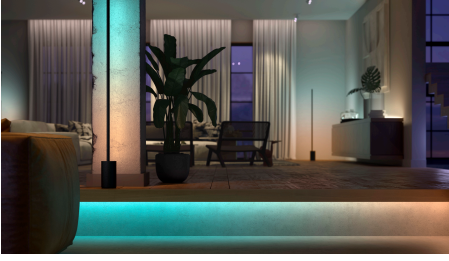

Modella, taglia o estendi

Del tutto flessibile, la gradient lightstrip può essere modellata e piegata per adattarsi ai tuoi spazi. Collega alla gradient lightstrip un'estensione per coprire superfici più ampie o taglia la striscia per adattarla a spazi più ristretti.