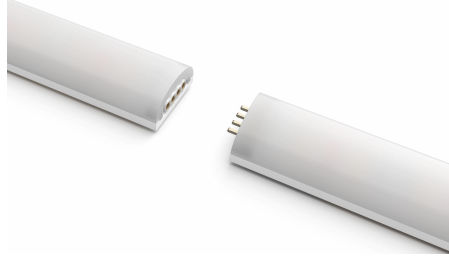

## Sblocca tutte le funzionalità di illuminazione intelligente con il Bridge Hue

Aggiungi Hue Bridge (venduto separatamente) alle tue luci intelligenti per sfruttare appieno tutte le funzionalità di Philips Hue. Grazie a Hue Bridge Hue puoi aggiungere fino a 50 luci intelligenti da controllare in tutta la casa. Crea routine per automatizzare tutto l'impianto di illuminazione della tua smart home. Controlla le luci mentre sei fuori casa o aggiungi altri accessori, come i sensori di movimento o gli interruttori intelligenti.

## Colori senza soluzione di continuità

Ottieni una fusione di colori uniforme in un'unica striscia LED. Le sfumature sono naturali, proiettando la luce con un effetto unico.

### Modella, taglia o estendi

Del tutto flessibile, la gradient lightstrip può essere modellata e piegata per adattarsi ai tuoi spazi. Collega alla gradient lightstrip un'estensione per coprire superfici più ampie o taglia la striscia per adattarla a spazi più ristretti.

### Estensibile fino a 32 metri

Estendi la lunghezza della tua Philips Hue gradient lightstrip fino a 10 metri con questa prolunga da 1 metro, che copre aree più ampie con una fusione di luce colorata e omogenea, ad esempio per illuminare nicchie o sotto il letto.