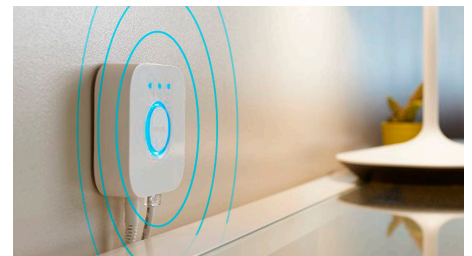

Controlla le luci con la tua voce*

Philips Hue funziona con Amazon Alexa e con Google Assistant quando è associato a un dispositivo Amazon Echo o Google Nest compatibile. Mediante semplici comandi vocali è possibile controllare solo una lampada o più luci in una stanza.

Crea l'atmosfera giusta con luci bianche calde o fredde

Queste lampadine e lampade offrono diverse tonalità di luce calda e fredda. Grazie alla completa attenuazione della luminosità, da intensa a soffusa, puoi scegliere i colori luce perfetti a seconda delle tue esigenze quotidiane.

Ottieni le ricette luminose perfette per le tue attività quotidiane

Semplificati la giornata e rendila più piacevole con quattro ricette luminose già programmate e preparate appositamente per le tue attività quotidiane: Energia, Concentrazione, Lettura e Relax. Le scene dalle tonalità fredde, Energia e Concentrazione, ti aiutano ad affrontare la mattinata e a non distrarti, mentre le scene più calde, Lettura e Relax, favoriscono una buona lettura e ti permettono di calmare la mente.

Sblocca tutte le funzionalità di illuminazione intelligente con il Bridge Hue

Aggiungi Hue Bridge (venduto separatamente) alle tue luci intelligenti per sfruttare appieno tutte le funzionalità di Philips Hue. Grazie a Hue Bridge Hue puoi aggiungere fino a 50 luci intelligenti da controllare in tutta la casa. Crea routine per automatizzare tutto l'impianto di illuminazione della tua smart home. Controlla le luci mentre sei fuori casa o aggiungi altri accessori, come i sensori di movimento o gli interruttori intelligenti.