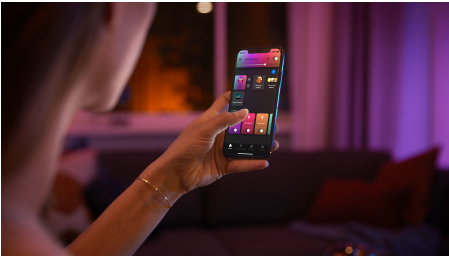

Semplice illuminazione intelligente

La lampada spot Hue Centura di colore nero offre l'ambiente perfetto per ogni occasione. Ideale per l'illuminazione in soggiorno e in camera da letto. Gestisci il tutto facilmente tramite Bluetooth per impostare le scene di luce all'interno di una stanza o connessi a un Hue Bridge per sbloccare l'intera gamma di funzionalità intelligenti.

Semplice illuminazione intelligente

- Controlla fino a 10 luci in una volta sola con l'app Bluetooth
- Controlla le luci con la tua voce*
- Crea un'esperienza luminosa personalizzata con soluzioni colorate e intelligenti
- Crea l'atmosfera giusta con luci bianche calde o fredde
- Ottieni le ricette luminose perfette per le tue attività quotidiane
- Sblocca tutte le funzionalità di illuminazione intelligente con il Bridge Hue

In evidenza

Controlla fino a 10 luci in una volta sola con l'app Bluetooth

Con l'app Bluetooth di Hue puoi controllare le luci intelligenti all'interno di una stanza. Aggiungi fino a 10 luci intelligenti e controllale con facilità dal tuo dispositivo mobile.

Controlla le luci con la tua voce*

Philips Hue funziona con Amazon Alexa e con Google Assistant quando è associato a un dispositivo Amazon Echo o Google Nest compatibile. Mediante semplici comandi vocali è possibile controllare solo una lampada o più luci in una stanza.